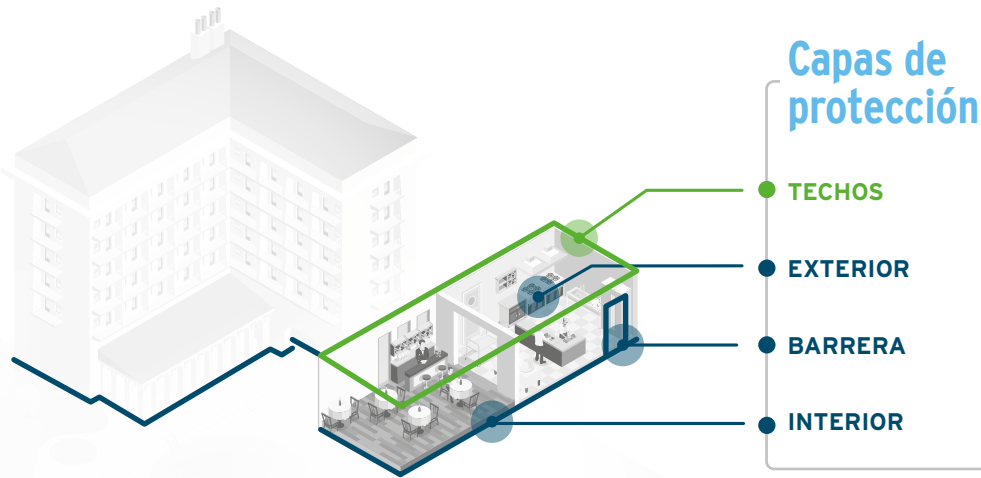

Hábitos de roedores **Métodos de entrada inteligente:**

- Entran rápidamente por las puertas abiertas
- Se cuelan a través de espacios muy pequeños
- Son intrusos en mercancías entrantes

Los resultados por detección temprana muestran una

Protección en techos:

una extensión de nuestro enfoque de afuera hacia adentro

 **Reduce el riesgo**

PREVIENE
la entrada de roedores

ELIMINA LA
actividad de roedores

**COMENTARIOS DE
LOS CLIENTES**

“ Esta es la innovación crucial y necesaria