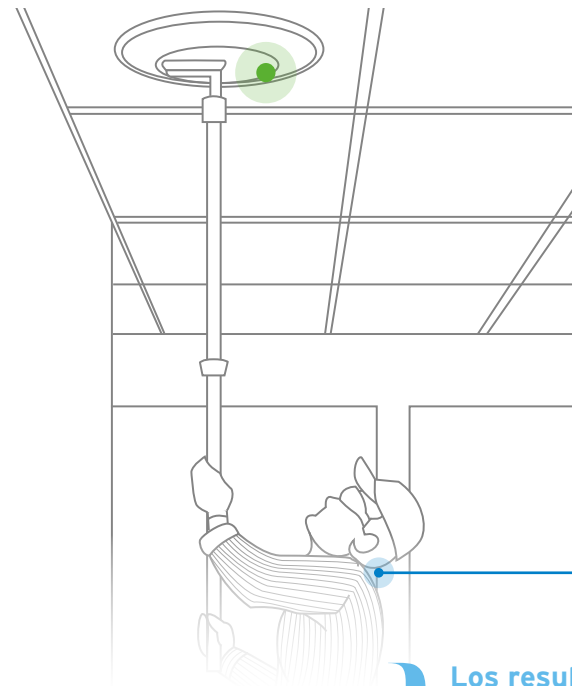

ELIMINA PROACTIVAMENTE LA ACTIVIDAD DE ROEDORES *antes de que* tomen el control