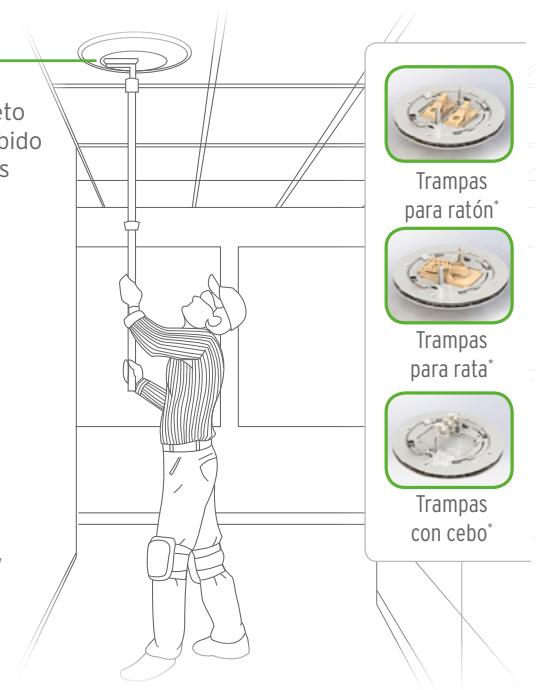

Protección en techos:

una extensión de nuestro enfoque de afuera hacia adentro

 **Reduce el riesgo**

PREVIENE
la entrada de roedores

ELIMINA LA
actividad de roedores

**COMENTARIOS DE
LOS CLIENTES**

“ Esta es la innovación crucial y necesaria

para abordar el riesgo de roedores en nuestros techos”. - **Director General**, Full Service Restaurant

Solución efectiva

para áreas de difícil acceso en techos

* El dispositivo está diseñado para una placa de 45" x 45" (o más grande), Desmontable.