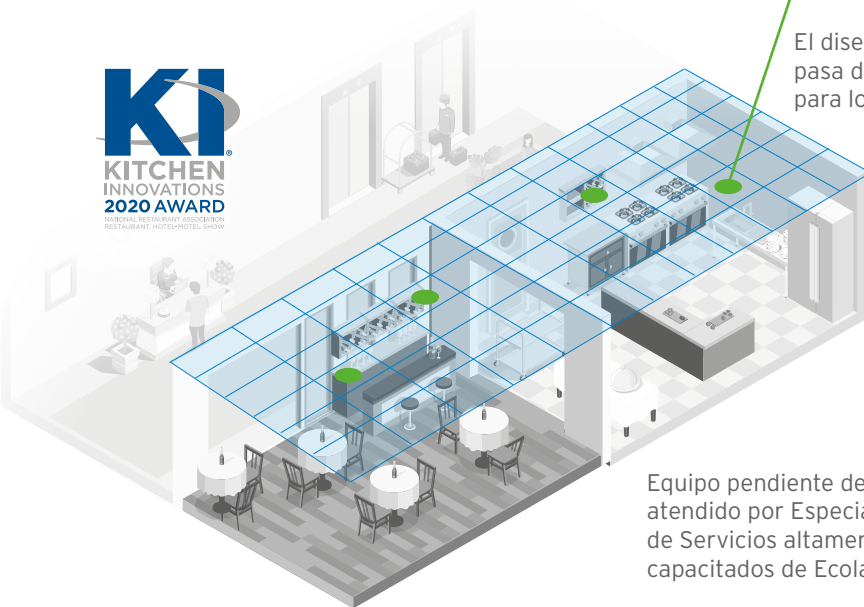

Protección en techos:

una extensión de nuestro enfoque de afuera hacia adentro

 **Reduce el riesgo**

PREVIENE
la entrada de roedores

ELIMINA LA
actividad de roedores

**COMENTARIOS DE
LOS CLIENTES**

“ Esta es la innovación crucial y necesaria

para abordar el riesgo de roedores en nuestros techos”. - **Director General**, Full Service Restaurant

Solución efectiva

para áreas de difícil acceso en techos

* El dispositivo está diseñado para una placa de 45" x 45" (o más grande), Desmontable.